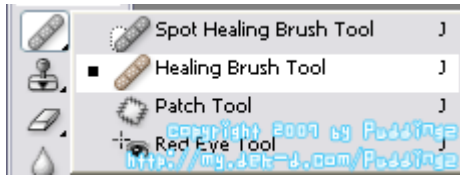

อำพรางสิ่ว แอนค้ ร็วรอย 1

1. เปิดรูปขึ้นมา ดูที่กล่องเครื่องมือจะค้ำ
คลิกที่เครื่องมือ Healing Tool (คีย์ลัด ; ตัว J)
* กดตัว j บนคีย์บอร์ดไม่เกิน 4 ครั้งรับรองเจอแน่ๆ
ให้สังเกตมันจะอยู่ข้างๆเครื่องมือบรัชค่ะ

2. หาบริเวณที่ผิวสวยๆ กด Alt ค้างไว้แล้วใช้เมาส์
คลิกลงไป 1 ครั้งทีบริเวณนั้น

3. ทีนี้จัดการลบบรรดาตีนกา ร็วรอย สิ่ว เสิว ต่างได้เลย
โดยการจิ้มๆๆลงไปบริเวณที่ต้องการอำพราง
ปรับหัวแปรงให้มีขนาดพอดี

เทคนิค * ; ให้จิ้มๆๆๆ จิ้มเร็วๆค่อยๆกระจายวงกว้างไปเรื่อยๆ
จิ้มให้เร็วแต่กระวังด้วยนะ - -;